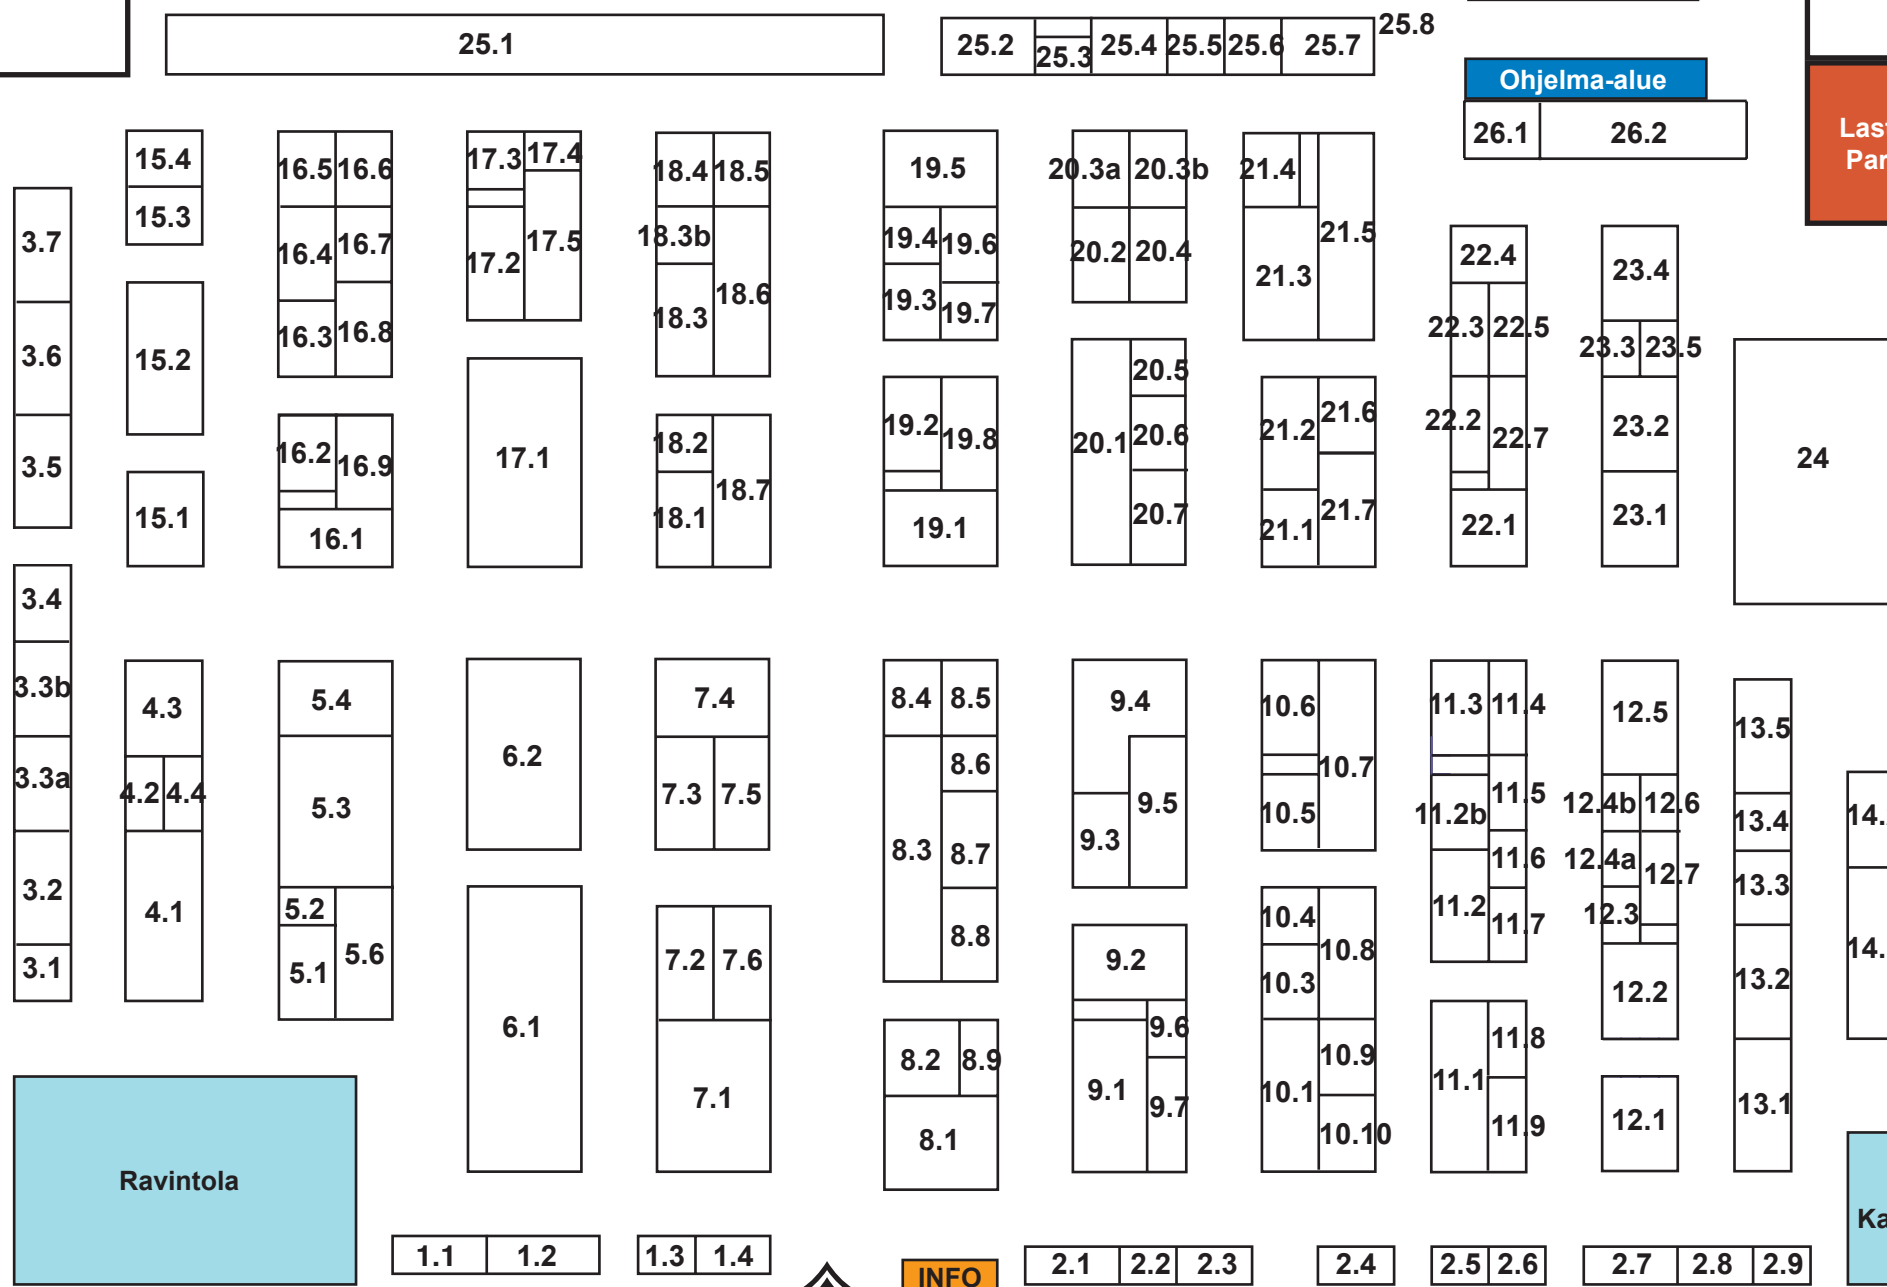

OMAKOTI-2008

Myyrmäki-halli Vantaa
24.-26.10.2008

Ohjelma-alue

INFO

1.1 1.2

1.3 1.4

2.1 2.2 2.3

2.4

2.5 2.6

2.7 2.8 2.9

26.1 26.2

24

13.5
13.4
13.3
13.2
13.1

14.2
14.1

22.4
22.3 22.5
22.2 22.7
22.1

23.4
23.3 23.5
23.2
23.1

11.3 11.4
11.2b 11.5
11.2 11.6
11.1 11.7
11.1 11.8
11.1 11.9

12.5
12.4b 12.6
12.4a 12.7
12.3
12.2
12.1

21.4
21.5
21.3
21.2 21.6
21.1 21.7

10.6
10.7
10.5

10.4 10.8
10.3
10.1 10.9
10.1 10.10

20.3a 20.3b
20.2 20.4
20.1 20.5
20.1 20.6
20.7

17.3 17.4
17.2 17.5
17.1

6.2

6.1

16.5 16.6
16.4 16.7
16.3 16.8
16.2 16.9
16.1

5.4
5.3
5.2 5.6
5.1

15.4
15.3
15.2
15.1

4.3
4.2 4.4
4.1

3.7
3.6
3.5